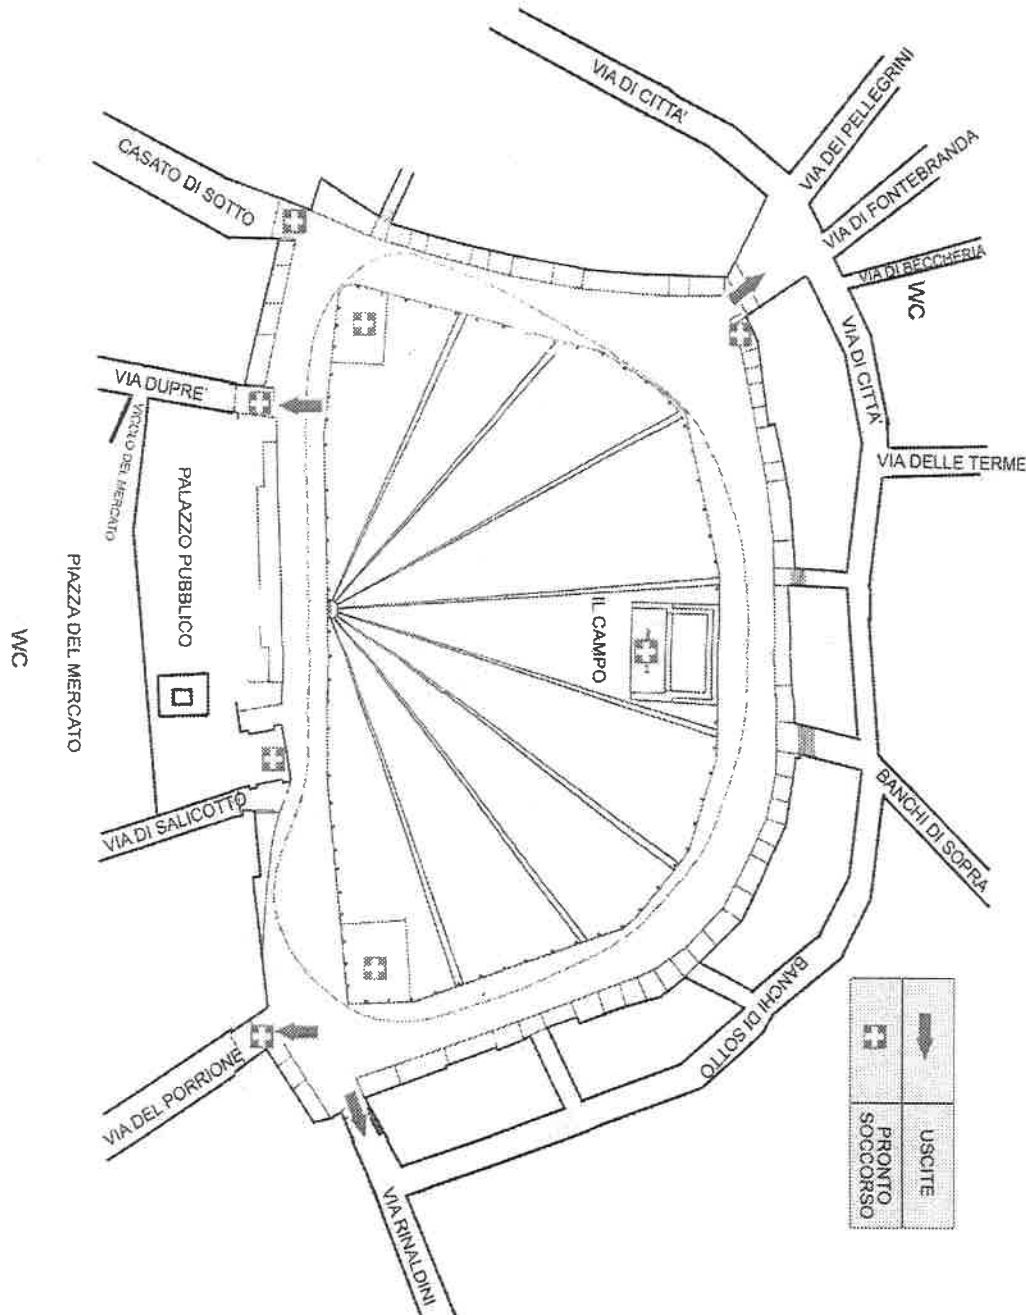

COMUNE DI SIENA

PALIO

DEL 16 AGOSTO 2016

LE COMPARSE DELLE CONTRADE E LE RAPPRESENTANZE DEL COMUNE SI RIUNIRANNO ALLE ORE **15,40** NEL CORTILE DEL PALAZZO DEL GOVERNO, IN PIAZZA DUOMO, E MUOVERANNO PER LE VIE DEL CAPITANO, DI SAN PIETRO E DEL CASATO. ALLE ORE **16,50** IL CORTEO STORICO FARÀ IL SUO INGRESSO NELLA PIAZZA DEL CAMPO.

ALLE **19,00** I CAVALLI USCIRANNO DAL CORTILE DEL PODESTÀ PER LA CORSA.

- LO SGOMBERO DELLA PISTA AVRÀ INIZIO ALLE **16,10**
- È PROIBITO ACCEDERE ALLE TRIBUNE OLTRE LE ORE **16,30**
- DALLE **16,30** ALLE **18,20**, INGRESSO ALLA PIAZZA CONSENTITO DA VIA DUPRÈ
- È VIETATO CONDURRE CANI
- È VIETATO INTRODURRE NELLA PIAZZA DEL CAMPO, PER ASSISTERE AL PALIO, SEDIE O SGABELLI DI QUALUNQUE SPECIE, CARROZZINI, TAVOLI, PANCHE, CASSETTE O ALTRI OGGETTI SIMILI
- È VIETATO TRANSITARE O INTRATTENERSI INTORNO AL VERROCCHIO, DIETRO IL PALCO DELLE COMPARSE, DIETRO I MATERASSI A SAN MARTINO, SOTTO I PALCHI, ALL'INTERNO DELLA RECINZIONE DI FONTE GAIA, ALLO SBOCCO DEL CASATO, ASSISTERE ALLE PROVE E AL PALIO IN PIEDI SUI COLONNINI. SANZIONI SONO PREVISTE DI € 100,00 PER LE PROVE E DI € 500,00 PER IL PALIO
- È VIETATA L'INTRODUZIONE DI BIBITE IN CONTENITORI DI VETRO O IN METALLO
- DALLE ORE **15,40** ALLE **19,30**, DIVIETO DI TRANSITO PEDONALE NEL CASATO DI SOTTO, TRATTO TRA VICOLO DI TONE E PIAZZA DEL CAMPO CON ESCLUSIONE DEGLI ABITANTI, DEI PARTECIPANTI AL CORTEO STORICO E DEGLI AUTORIZZATI

Prove del mattino (14, 15, 16 agosto – la “provaccia”)

ore 8.40 – inizia sgombero della pista (sparo del mortaretto)

ore 9.00 – uscita dei cavalli dal Cortile del Podestà per lo svolgimento della prova

Prove del pomeriggio (13, 14, 15 agosto - la prova generale)

ore 18,45 – inizio sgombero della pista (sparo del mortaretto)

ore 19.15 – uscita dei cavalli dal cortile del Podestà